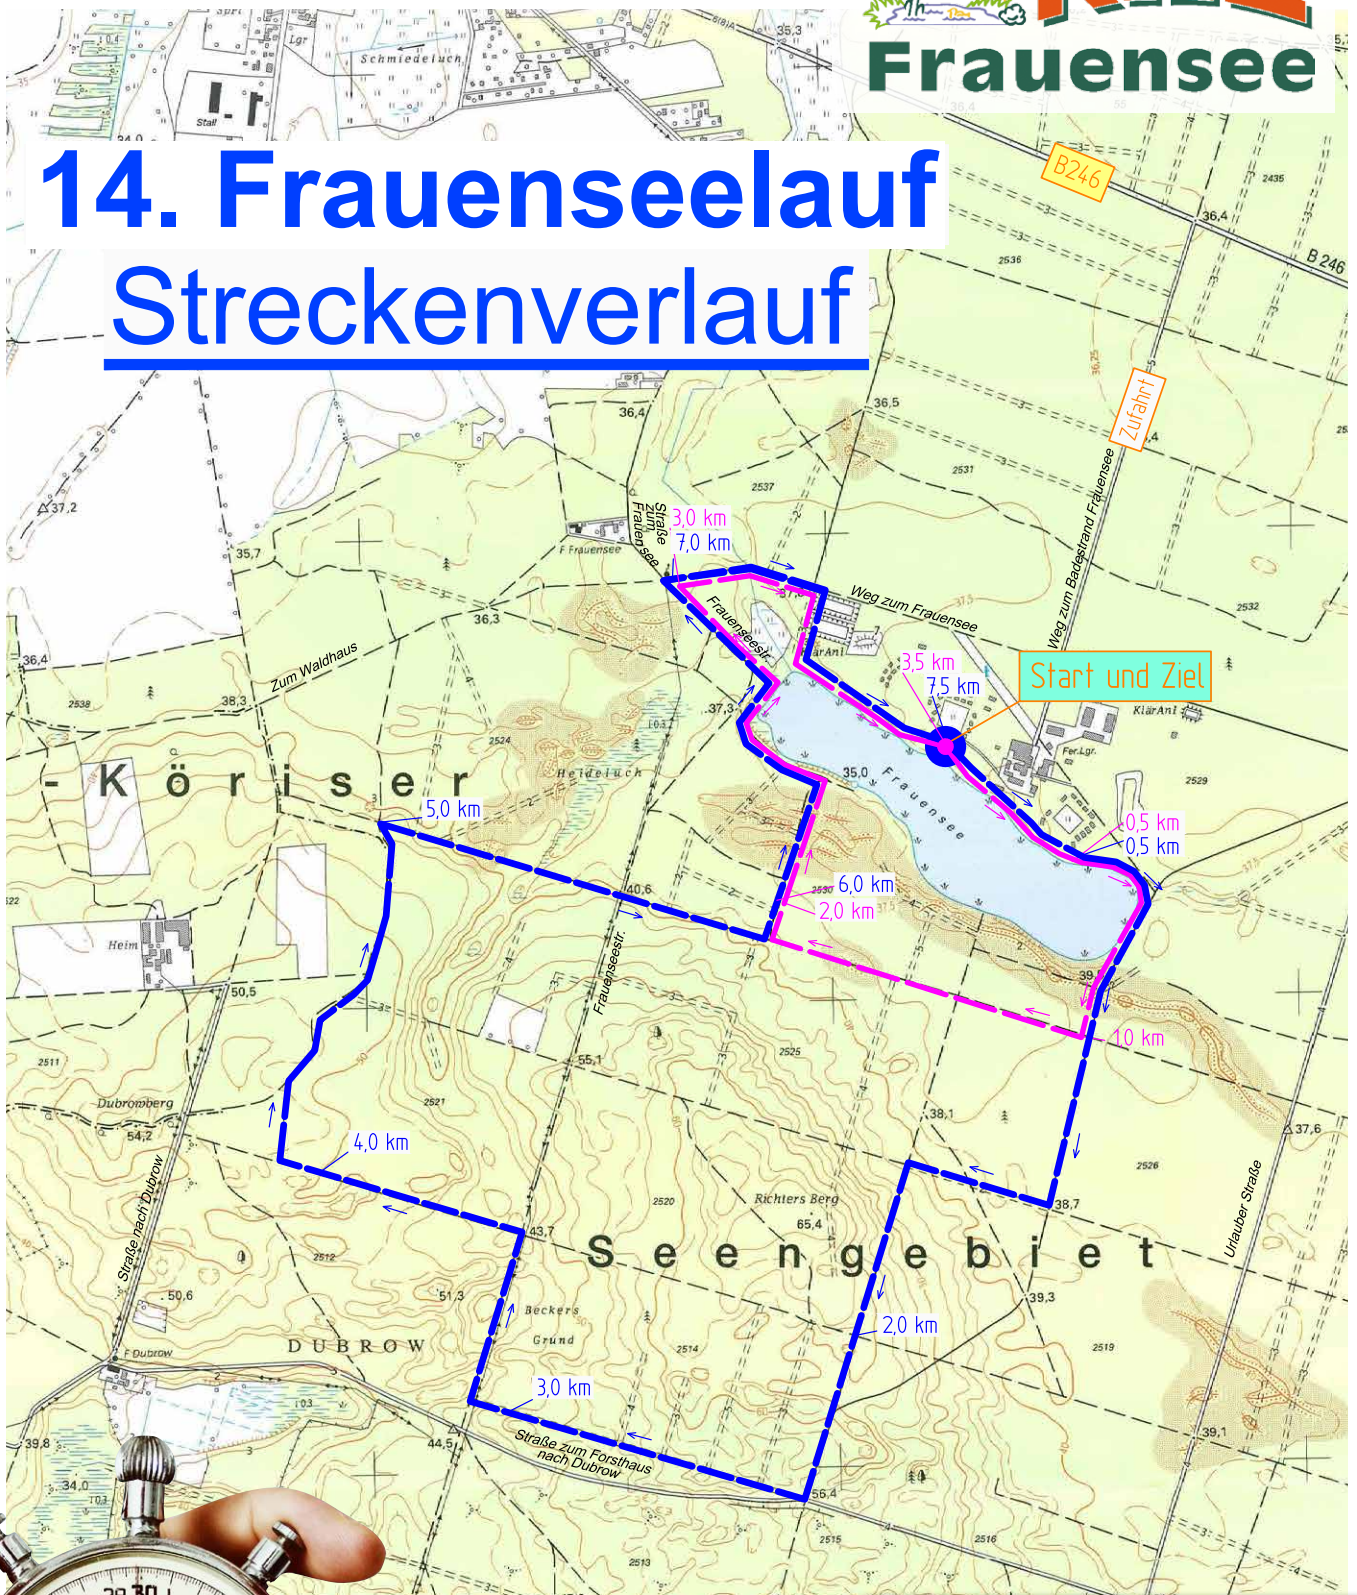

14.

FRAUENSEE LAUF

05.03.2023

BRANDENBURG
CUPLAUF

Wie jedes Jahr
Lauf mit uns
um den Frauensee

Am Amtsgarten 10
15711 Königs Wusterhausen
www.wsg81-kw.de
www.leichtathletik-kw.de

14. Frauenseelauf

Streckenverlauf

Startzeiten:

Strecke: 30 km	09.00 Uhr
Strecke: 3,5 km	10.00 Uhr
Strecke: 7,5/ 15 km	10.10 Uhr

Königs Wusterhausen

www.wsg81-KW.de
www.frauensee.de

BAD LIEBENWERDA
MINERALQUELLEN

AUSSCHREIBUNG

14. Frauenseelauf am Sonntag, den 05.03.2023 • 30 km – 15 km – 7,5 km – 3,5 km Walking 7,5 km